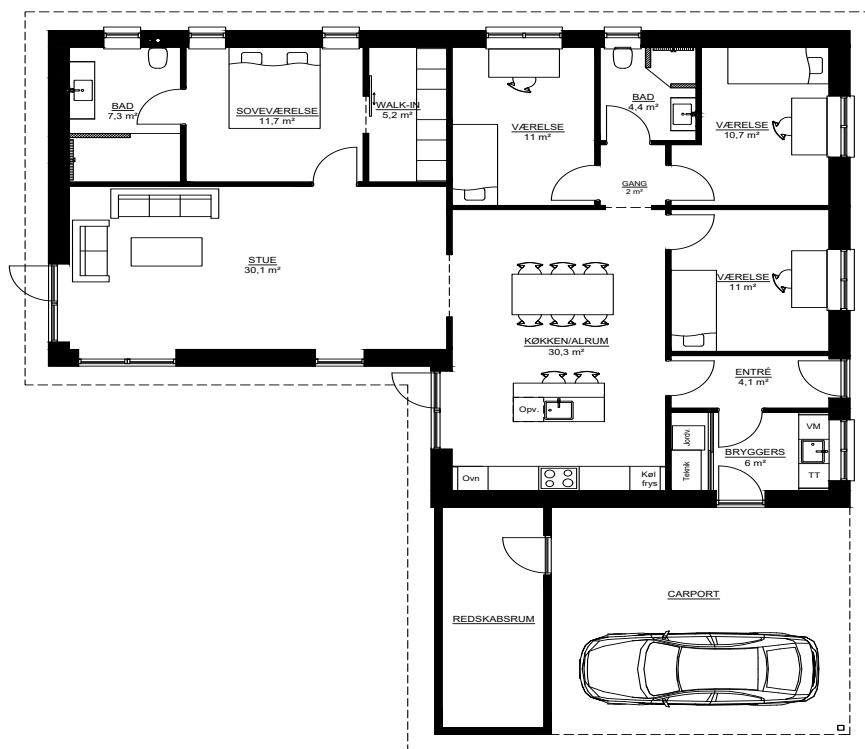

160 m²

Vinkelhus med 4 værelser og 2 badeværelser

Udstillingshus: Holmehejen, Roskilde

Pris
3.745.000,-

Personlige huse bygget med omhu

Milton Huse bygger gode familiehuse til helt almindelige danskere; komplet med individuelle løsninger, fast pris og garanti for færdiggørelsesdato – alt sammen udført i kvalitetsmaterialer og af fast tilknyttede håndværkere, som kender deres opgaver.

Se indretningsplaner og flere detaljer på bagsiden

MILTON
HUSE

Husbeskrivelse

Huset er beliggende på Holmehøjen ved Gundsømagle kun 5 minutter nord for Roskilde.

Holmehøjen er en attraktiv og børnevenlig udstykning. Gundsømagle har gode lokale indkøbsmuligheder.

Huset har en integreret dobbelt carport med støbt og isoleret redskabsrum.

Alt udvendigt træværk er grundmalet. Vedligeholdelsesfri galvaniseret søjle.

Grunden er på 744 m² med en dejlig og lys sydvestvendt have.

Huset set indefra

Huset her rummer virkelig hele familien. Her er plads til lektier og leg på én og samme tid.

Huset har 3 gode børneværelser og et stort lækket soveværelse med eget badeværelse og rummeligt walk-in.